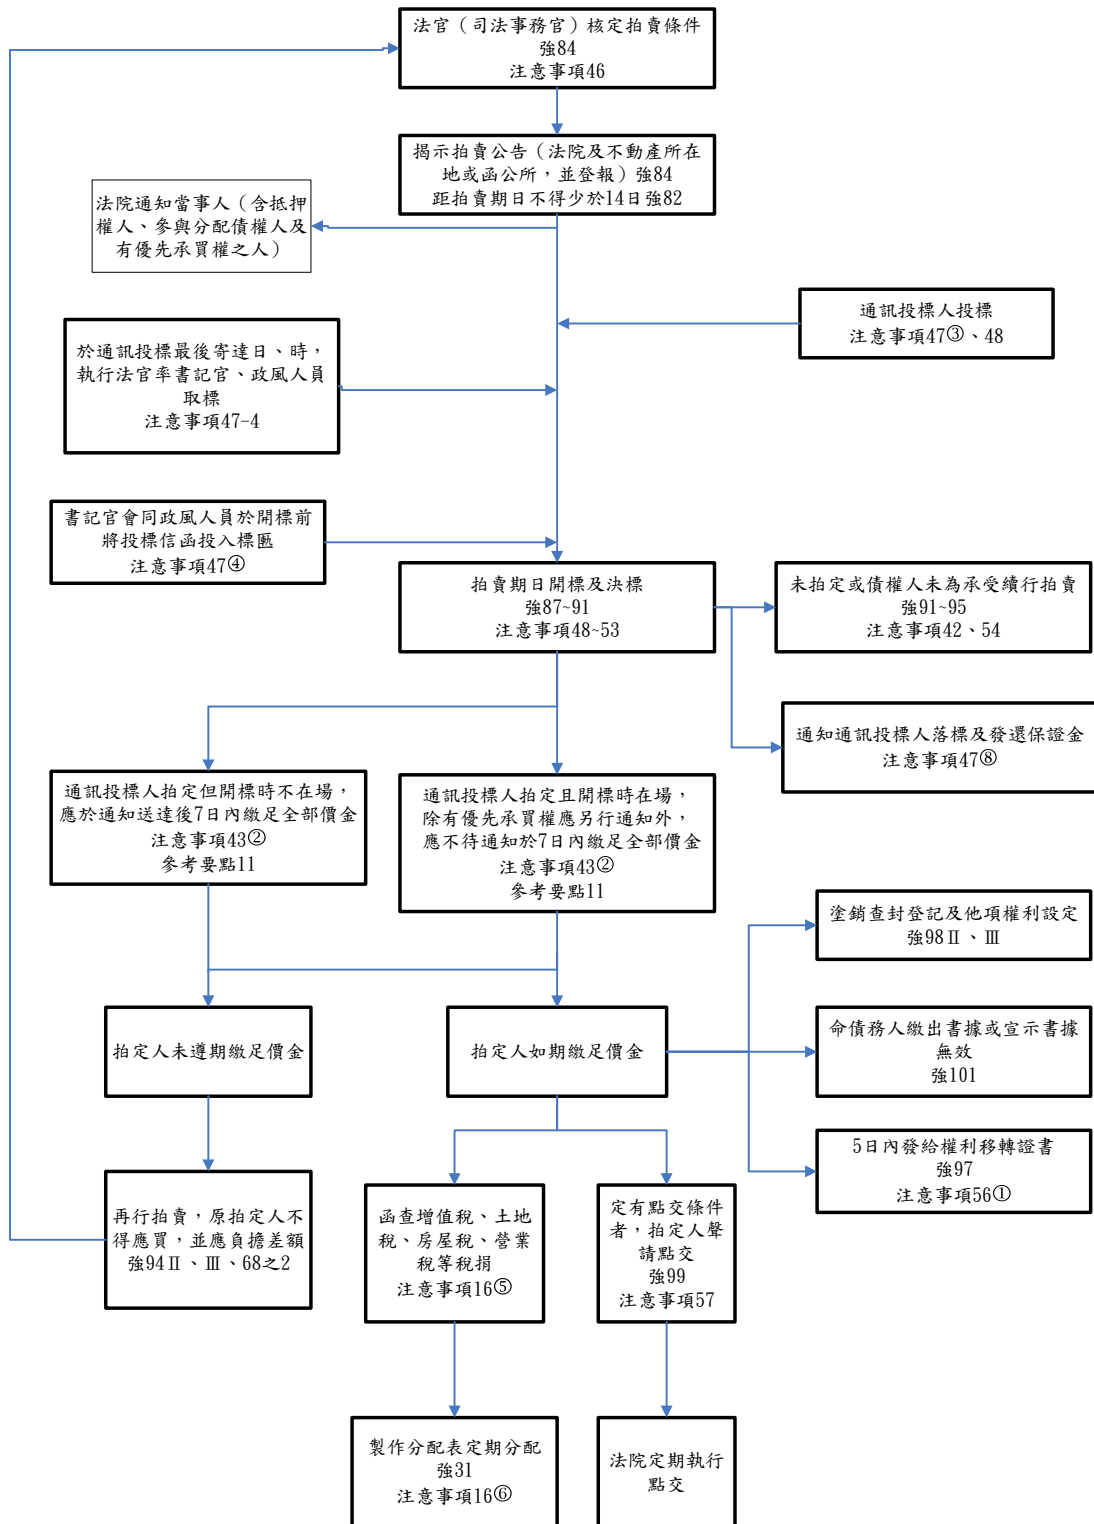

通訊投標流程圖 司法院民事廳10106製作

強：強制執行法
 注意事項：辦理強制執行應行注意事項
 參考要點：地方法院民事執行處不動產投標參考要點